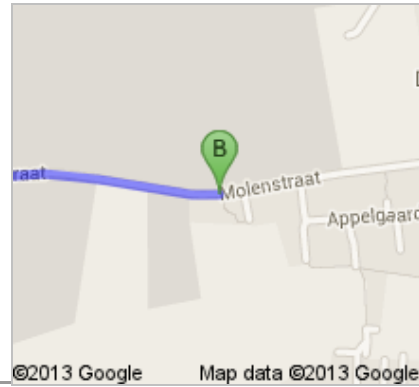

Afslagen 13-Culemborg

1. Vertrek in **zuidelijke** richting op de **Afslagen 13-Culemborg**

rijd 130 m
totaal 130 m

2. Neem op de rotonde de **2e** afslag naar **Provinciale Weg/N320**
Ga verder op de N320
Ga rechtdoor over 8 rotondes
Ongeveer 23 min.

rijd 25,3 km
totaal 25,4 km

3. Neem op de rotonde de **3e** afslag naar **Ommerenveldseweg**
Ongeveer 1 min.

rijd 300 m
totaal 25,7 km

4. Sla rechtsaf naar de **Dokter Guepinlaan**

rijd 230 m
totaal 25,9 km

5. Neem de 1e afslag links, **Lienderveldsestraat** op

rijd 400 m
totaal 26,3 km

 6. Sla rechtsaf naar de **Molenstraat**
U vindt uw bestemming rechts
Ongeveer 48 sec.

rijd 500 m
totaal 26,8 km

 Molenstraat 69, 4033 AT Lienden

Deze aanwijzingen zijn alleen bedoeld om uw reis te plannen. De omstandigheden op de weg kunnen als gevolg van wegwerkzaamheden, verkeersdrukte, het weer of andere situaties afwijken van het resultaat op de kaart. Houd daar bij het plannen van uw reis rekening mee. En niet rechts inhalen of bumperkleven!